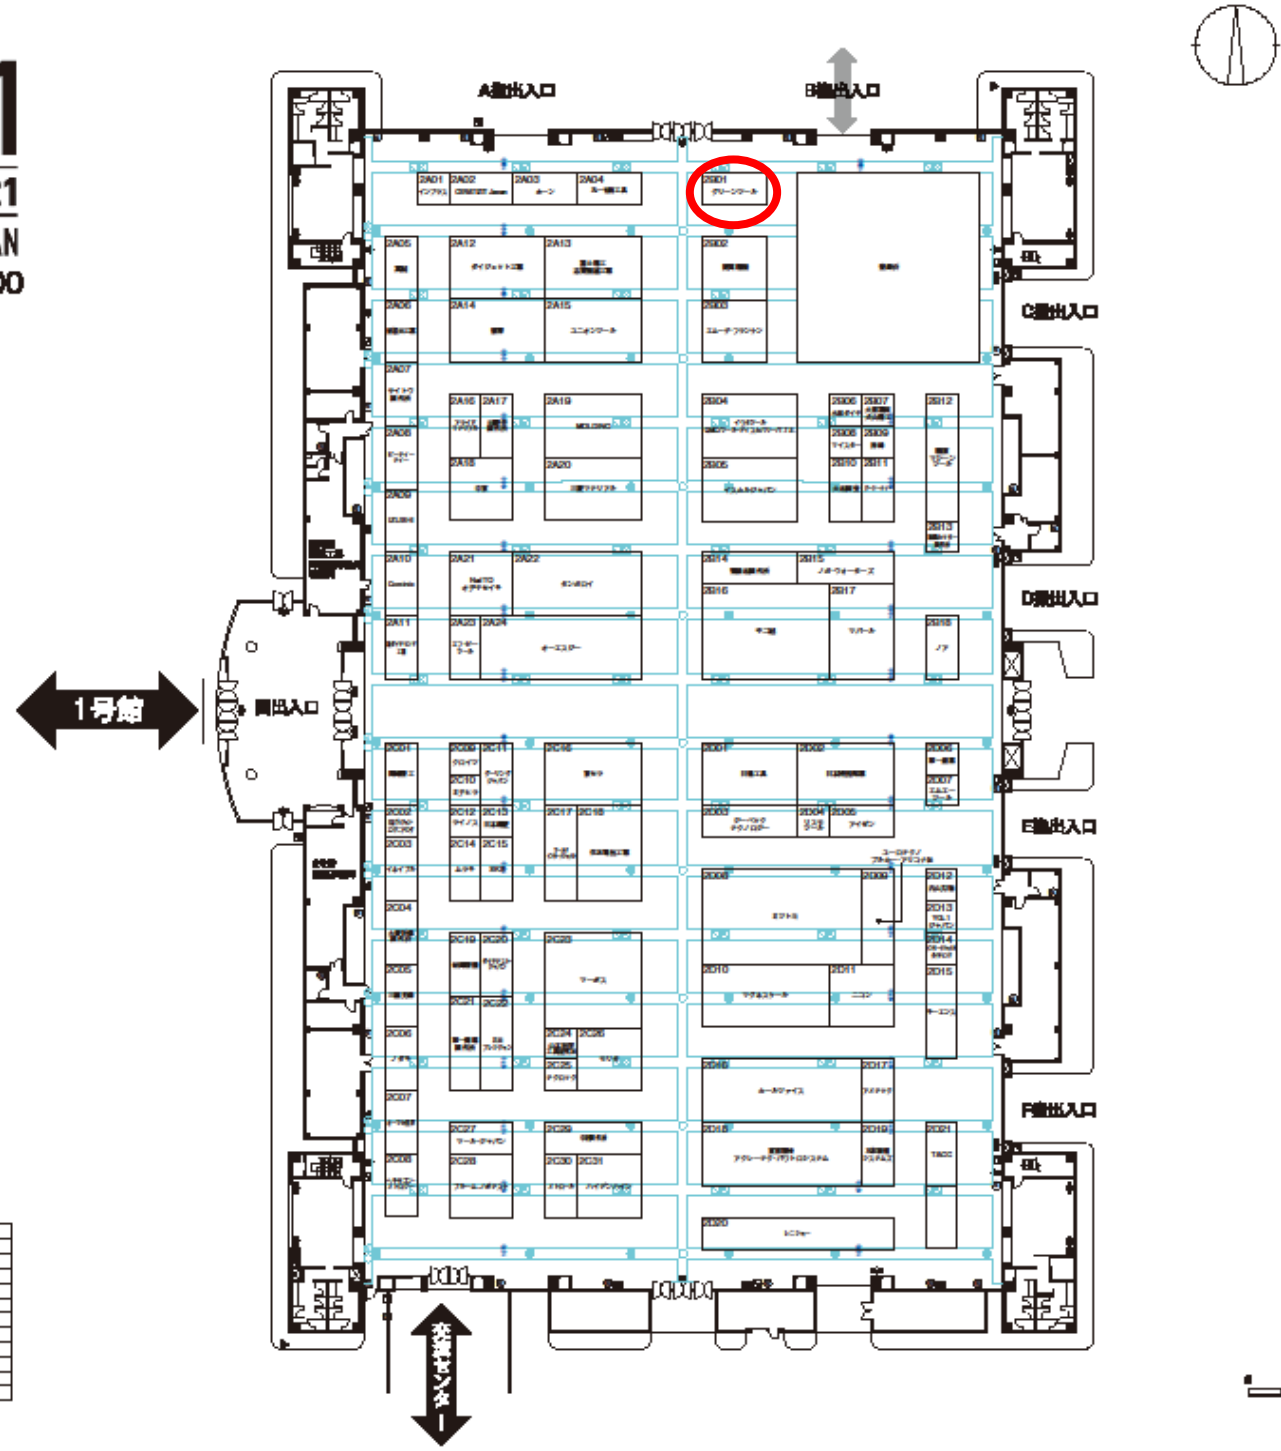

MECT 2021

メカトロテック ジャパン 2021

MECHATRONICS TECHNOLOGY JAPAN

第2展示館 平面図 S=1:500

凡例

▲	柱火災
■	消火栓
□	火災報知機
●	消火器置付
○	消火器置付
▽	消火器
◇	消火器
○	消火器置付(10p)
○	消火器置付(20p)
○	消火器置付(30p)
○	消火器置付(40p)
○	消火器置付(50p)
○	消火器置付(60p)
○	消火器置付(70p)
○	消火器置付(80p)
○	消火器置付(90p)
○	消火器置付(100p)