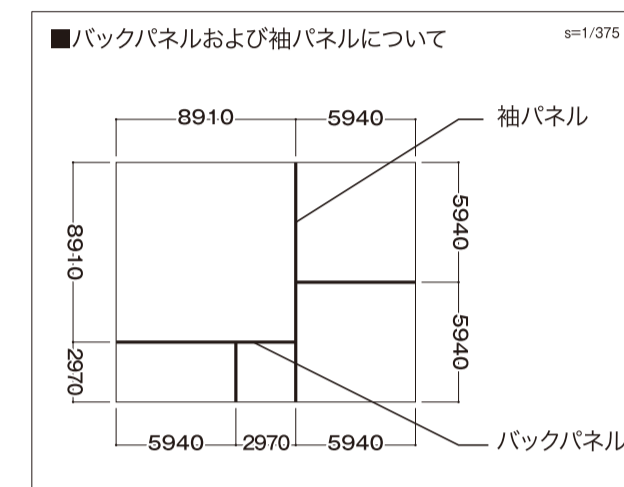

MECT 2023

メカトロテック ジャパン 2023

MECHATRONICS TECHNOLOGY JAPAN

ポートメッセなごや 第2展示館

S = 1/300

■ ストックルーム

凡例

■	放水銃
■	消火栓
■	火災報知器
■	通路誘導灯
■	避難口誘導灯
▼	送水口
⊗	消火器